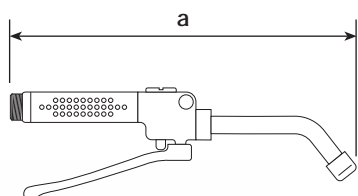

idropulitura del w.c.

w.c. water-cleaning

ugello in acciaio inox
stainless steel nozzle

R 764/800

IDROPULITURA DEL W.C. W.C. WATER-CLEANING

CODICE	mm a	Ø	TESTO DI CAPITOLATO
R 764/800	300	1/2"	<p>speciale doccetta professionale per la pulizia del w.c. — corpo e leva in ottone fuso lucidato e cromato e con ugello in acciaio inox — supporto per il fissaggio a parete in ottone cromato con gancio in acciaio inox</p> <p>contro il possibile rischio di inquinamento dell'acqua è incorporata una valvola di non ritorno</p> <p><i>special professional hand shower for w.c. water cleaning, polished chromium-plated brass body and lever, stainless steel nozzle — brass bearing for wall-fixing with stainless steel hook — built-in non-return valve to avoid water-pollution risks</i></p>
R 764/2	145	1/2"	<p>doccetta con comando a leva e speciale ugello in acciaio inox per ottenere con un getto potente la idropulitura del w.c. — completa di fissaggio a parete</p> <p>contro il possibile rischio di inquinamento dell'acqua è incorporata una valvola di non ritorno</p> <p><i>shower lever operated and special stainless steel nozzle — built-in non-return valve to avoid water-pollution risks</i></p>