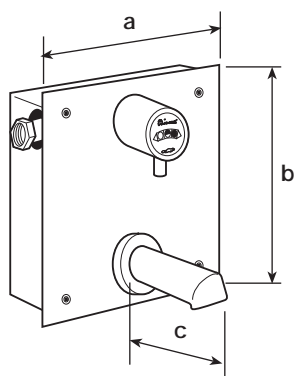

CODICE	mm a	mm b	mm c	TESTO DI CAPITOLATO
1706/51VP	210	210	100	MAGIC — miscelatore antivandalo monocomando temporizzato da incasso con bocca fusa fissa Ø 30, mm. 100 completo di cassetta prof. 75 mm. con 2 rubinetti di regolazione e di arresto e valvole di non ritorno con filtri inox - piastra inox con 4 viti SECURITY (in dotazione speciale cacciavite) — limitatore della temperatura antiscottatura e arresto dell'erogazione se la maniglia è volontariamente bloccata — maniglia in ottone fuso lucidato e cromato — cartuccia temporizzata anticalcare intercambiabile in ottone con serbatoio in hostaform, spillo inox AISI 303 rettificato e filtro inox — economizzatore automatico di 7 l/min. indipendentemente dalla pressione di esercizio — erogazione per circa 20 sec. <i>stainless steel plate - fused spout mm. 100 and handle - flow rate 7 l/min. - opening time about 20 sec. - vandal proof with temperature limiting device, anti-scalding and instant water closing if the handle is locked voluntarily</i>
1707/51VP	210	210	150	presentazione come articolo precedente bocca fusa fissa mm. 150 ditto - fused spout mm. 150 and handle