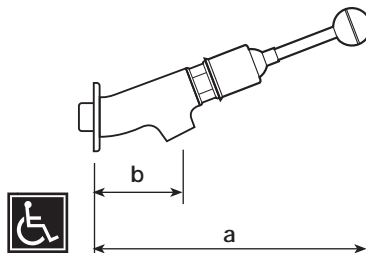

CODICE	mm a	mm b	mm c	TESTO DI CAPITOLATO
1701VP	135	65		<p>Rubinetto ANTIVANDALO a parete con cartuccia antibloccaggio.</p> <p>Corpo in ottone fuso lucidato e cromato con rosetta mm. 56 — cartuccia temporizzata anticalcare intercambiabile in ottone con serbatoio in hostaform, spillo inox AISI 303 rettificato e filtro inox — economizzatore automatico di 7 l/min. indipendentemente dalla pressione di esercizio — erogazione per circa 20 sec.</p> <p>Fino a 4 bar arresto immediato dell'erogazione se la maniglia volontariamente bloccata.</p> <p><i>flow rate 7 l/min. – opening time about 20 sec.</i></p>

100701VP	135	68		<p>MINIMAGIC — rubinetto ANTIVANDALO a parete con cartuccia antibloccaggio — portata regolabile con un consumo minimo di 4 l/min. — corpo in ottone fuso lucidato e cromato con rosetta mm.56 — cartuccia temporizzata anticalcare intercambiabile in ottone con serbatoio in hostaform e spillo inox AISI 303 rettificato — erogazione per circa 10 sec.</p> <p>Fino a 4 bar arresto immediato dell'erogazione se la maniglia volontariamente bloccata.</p> <p><i>adjustable flow rate – opening time about 10 sec.</i></p>
----------	-----	----	--	--

100702VP	215	68		<p>MINIMAGIC — rubinetto ANTIVANDALO a parete comando a leva con cartuccia antibloccaggio - portata regolabile con un consumo minimo di 4 l/min. — corpo in ottone fuso lucidato e cromato con rosetta mm.56 — cartuccia temporizzata anticalcare intercambiabile in ottone con serbatoio in hostaform e spillo inox AISI 303 rettificato — con il semplice tocco in tutte le direzioni si ottiene l'erogazione per circa 10 sec.</p> <p>Fino a 4 bar arresto immediato dell'erogazione se la maniglia volontariamente bloccata.</p> <p><i>adjustable flow rate – opening time about 10 sec.</i></p>
----------	-----	----	--	--