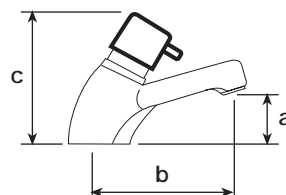

CODICE	mm a	mm b	mm c	TESTO DI CAPITOLATO
1715/51VP	55	115	145	MAGIC — miscelatore lavabo monocomando temporizzato a pulsante — antivandalo con limitatore della temperatura antiscottatura e arresto dell'erogazione se la maniglia è volontariamente bloccata — erogazione per circa 20 sec. — portata costante di 10 l/min. da 0.5 a 9 bar — cartuccia in ottone con spillo e filtri inox — completo di n. 2 speciali valvole di non ritorno Ø 3/8" per il montaggio sull'uscita di tutti i rubinetti a squadra — maniglia in ottone fuso lucidato e cromato con targhetta indicatrice <i>brass handle – flow rate 10 l/min. – opening time about 20 sec. – vandal proof with temperature limiting device, anti-scalding and instant water closing if the handle is locked voluntarily</i>