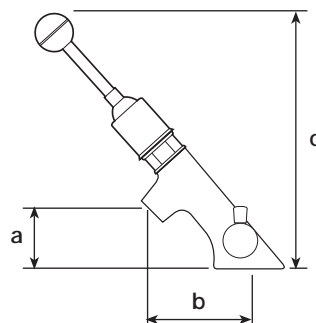

CODICE	mm a	mm b	mm c	TESTO DI CAPITOLATO
100718VP	43	73.5	200	MINIMAGIC — Miscelatore ANTIVANDALO senza l'ingombro della bocca di erogazione — comando a leva con cartuccia antibloccaggio per lavabo e bidet — portata regolabile con un consumo minimo di 4 l/min. — corpo in ottone fuso lucidato e cromato — cartuccia temporizzata anticalcare intercambiabile in ottone con serbatoio in hostaform e spillo inox AISI 303 rettificato — con il semplice tocco in tutte le direzioni si ottiene l'erogazione per circa 10 sec. — completo di n. 2 flessibili inox con valvole di non ritorno. Fino a 4 bar arresto immediato dell'erogazione se la maniglia volontariamente bloccata <i>adjustable flow rate – opening time about 10 sec.</i>