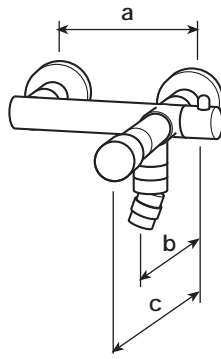

CODICE	mm a	mm b	mm c	TESTO DI CAPITOLATO
100707/2VP	125÷165	130	210	MINIMAGIC — miscelatore lavabo ANTIVANDALO a parete con 2 raccordi a incasso regolabili da 125 a 165 mm. — cartuccia antibloccaggio — portata regolabile con un consumo minimo di 4 l/min. — corpo in ottone fuso lucidato e cromato con aeratore orientabile — cartuccia temporizzata anticalcare intercambiabile in ottone con serbatoio in hostaform e spillo inox AISI 303 rettificato — erogazione per circa 20 sec. Fino a 4 bar arresto immediato dell'erogazione se la maniglia volontariamente bloccata <i>swivel aerator - adjustable flow rate - opening time about 20 sec.</i>