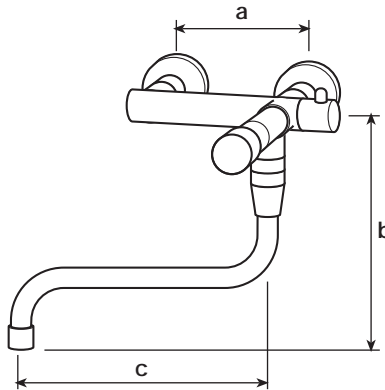

100707/3VP	125÷165	170	200	MINIMAGIC — miscelatore lavabo ANTIVANDALO a parete con 2 raccordi a incasso regolabili da 125 a 165 mm. — cartuccia antibloccaggio — corpo in ottone fuso lucidato e cromato — bocca di erogazione orientabile Ø 20 lunghezza 200 mm. — distanza dalla parete 330 mm. — portata regolabile con un consumo minimo di 4 l/min. — cartuccia temporizzata intercambiabile con serbatoio in hostaform e spillo inox AISI 303 rettificato — erogazione per circa 20 sec. Fino a 4 bar arresto immediato dell'erogazione se la maniglia volontariamente bloccata <i>swivel spout Ø 20 - adjustable flow rate - opening time about 20 sec.</i>