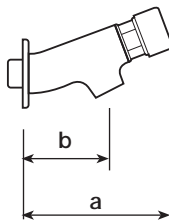

CODICE	mm a	mm b	mm c	TESTO DI CAPITOLATO
1701VP	135	65		<p>Rubinetto ANTIVANDALO a parete con cartuccia antibloccaggio.</p> <p>Corpo in ottone fuso lucidato e cromato con rosetta mm. 56 — cartuccia temporizzata anticalcare intercambiabile in ottone con serbatoio in hostaform, spillo inox AISI 303 rettificato e filtro inox — economizzatore automatico di 7 l/min. indipendentemente dalla pressione di esercizio — erogazione per circa 20 sec.</p> <p>Fino a 4 bar arresto immediato dell'erogazione se la maniglia volontariamente bloccata.</p> <p><i>flow rate 7 l/min. – opening time about 20 sec.</i></p>

100701VP	135	68		<p>MINIMAGIC — rubinetto ANTIVANDALO a parete con cartuccia antibloccaggio — portata regolabile con un consumo minimo di 4 l/min. — corpo in ottone fuso lucidato e cromato con rosetta mm.56 — cartuccia temporizzata anticalcare intercambiabile in ottone con serbatoio in hostaform e spillo inox AISI 303 rettificato — erogazione per circa 10 sec.</p> <p>Fino a 4 bar arresto immediato dell'erogazione se la maniglia volontariamente bloccata.</p> <p><i>adjustable flow rate – opening time about 10 sec.</i></p>
----------	-----	----	--	--

100707VP	125÷165	145	210	<p>MINIMAGIC — miscelatore lavabo ANTIVANDALO a parete con 2 raccordi a incasso regolabili da 125 a 165 mm. — cartuccia antibloccaggio — corpo in ottone fuso lucidato e cromato — bocca di erogazione fissa Ø 30 — portata regolabile con un consumo minimo di 4 l/min. — cartuccia temporizzata intercambiabile con serbatoio in hostaform e spillo inox AISI 303 rettificato — erogazione per circa 20 sec.</p> <p>Fino a 4 bar arresto immediato dell'erogazione se la maniglia volontariamente bloccata</p> <p><i>fixed spout Ø 30 – adjustable flow rate – opening time about 20 sec.</i></p>
----------	---------	-----	-----	--