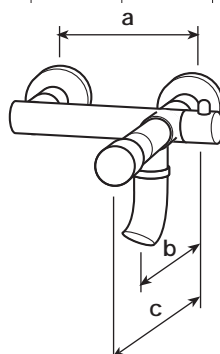

100707VP	125÷165	145	210	MINIMAGIC — miscelatore lavabo ANTIVANDALO a parete con 2 raccordi a incasso regolabili da 125 a 165 mm. — cartuccia antibloccaggio — corpo in ottone fuso lucidato e cromato — bocca di erogazione fissa Ø 30 — portata regolabile con un consumo minimo di 4 l/min. — cartuccia temporizzata intercambiabile con serbatoio in hostaform e spillo inox AISI 303 rettificato — erogazione per circa 20 sec. Fino a 4 bar arresto immediato dell'erogazione se la maniglia volontariamente bloccata <i>fixed spout Ø 30 – adjustable flow rate – opening time about 20 sec.</i>