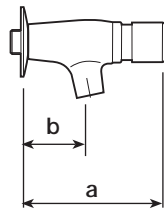

CODICE	mm a	mm b	mm c	TESTO DI CAPITOLATO
1701VP	135	65		<p>Rubinetto ANTIVANDALO a parete con cartuccia antibloccaggio.</p> <p>Corpo in ottone fuso lucidato e cromato con rosetta mm. 56 — cartuccia temporizzata anticalcare intercambiabile in ottone con serbatoio in hostaform, spillo inox AISI 303 rettificato e filtro inox — economizzatore automatico di 7 l/min. indipendentemente dalla pressione di esercizio — erogazione per circa 20 sec.</p> <p>Fino a 4 bar arresto immediato dell'erogazione se la maniglia volontariamente bloccata.</p> <p><i>flow rate 7 l/min. – opening time about 20 sec.</i></p>