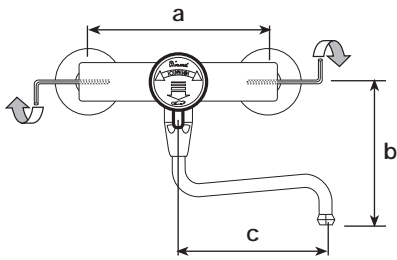

100707VP	125÷165	145	210	<p>MINIMAGIC — miscelatore lavabo ANTIVANDALO a parete con 2 raccordi a incasso regolabili da 125 a 165 mm. — cartuccia antibloccaggio — corpo in ottone fuso lucidato e cromato — bocca di erogazione fissa Ø 30 — portata regolabile con un consumo minimo di 4 l/min. — cartuccia temporizzata intercambiabile con serbatoio in hostaform e spillo inox AISI 303 rettificato — erogazione per circa 20 sec.</p> <p>Fino a 4 bar arresto immediato dell'erogazione se la maniglia volontariamente bloccata</p> <p><i>fixed spout Ø 30 – adjustable flow rate – opening time about 20 sec.</i></p>
----------	---------	-----	-----	--

100707/3VP	125÷165	170	200	<p>MINIMAGIC — miscelatore lavabo ANTIVANDALO a parete con 2 raccordi a incasso regolabili da 125 a 165 mm. — cartuccia antibloccaggio — corpo in ottone fuso lucidato e cromato — bocca di erogazione orientabile Ø 20 lunghezza 200 mm. — distanza dalla parete 330 mm. — portata regolabile con un consumo minimo di 4 l/min. — cartuccia temporizzata intercambiabile con serbatoio in hostaform e spillo inox AISI 303 rettificato — erogazione per circa 20 sec.</p> <p>Fino a 4 bar arresto immediato dell'erogazione se la maniglia volontariamente bloccata</p> <p><i>swivel spout Ø 20 - adjustable flow rate - opening time about 20 sec.</i></p>
------------	---------	-----	-----	---