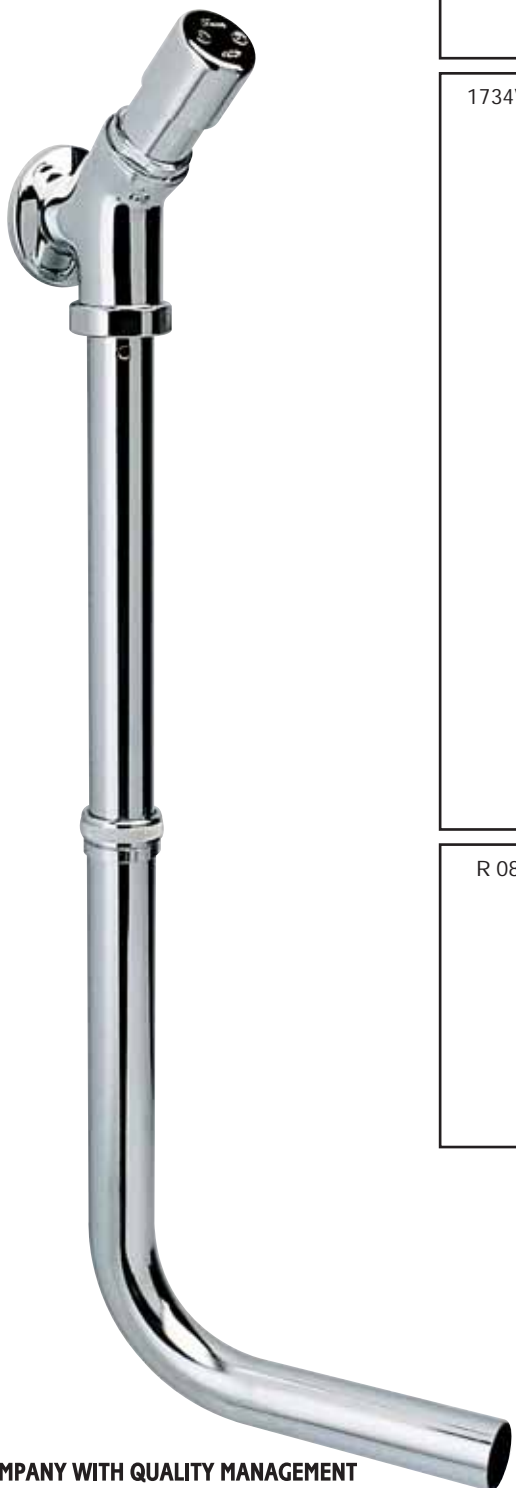

CODICE	mm a	mm b	mm c	TESTO DI CAPITOLATO
1730VP	290	120	35	<p>MAGIC — rubinetto ANTIVANDALO per orinatoio con cartuccia antibloccaggio. Corpo in ottone fuso lucidato e cromato con rosetta mm. 56 e tubo di scarico Ø 14 — cartuccia temporizzata anticalcare intercambiabile in ottone con serbatoio in hostaform, spillo inox AISI 303 rettificato e filtro inox — economizzatore automatico di 7 l/min. indipendentemente dalla pressione di esercizio — erogazione per circa 6 sec.</p> <p>Fino a 4 bar arresto immediato dell'erogazione se la maniglia volontariamente bloccata</p> <p><i>urinal tap with drain pipe Ø 14 – flow rate 7 l/min. – opening time about 6 sec.</i></p> 

100730VP	270	130	53	<p>MINIMAGIC — rubinetto ANTIVANDALO a parete per orinatoio con cartuccia antibloccaggio — portata regolabile sino ad un consumo minimo di 4 l/min. — corpo in ottone fuso lucidato e cromato con rosetta mm. 56 e tubo di scarico Ø 14 — cartuccia temporizzata anticalcare intercambiabile in ottone con serbatoio in hostaform e spillo inox AISI 303 rettificato — erogazione per circa 6 sec.</p> <p>Fino a 4 bar arresto immediato dell'erogazione se la maniglia volontariamente bloccata.</p> <p><i>urinal tap with drain pipe Ø 14 – adjustable flow rate – opening time about 6 sec.</i></p> 
----------	-----	-----	----	--