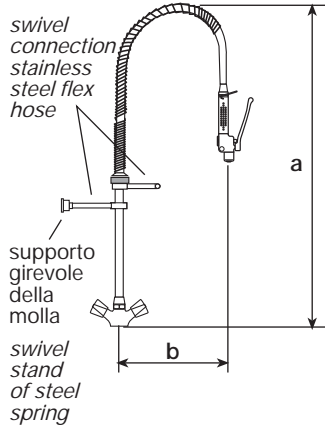

miscelatori monoforo

*single hole
two handle faucet*

ACTIVE

800/1306

813 02//07

set di prelavaggio completo di speciali valvole di non ritorno
with special check valves

attacco girevole del flessibile

supporti in acciaio AISI 304 lucidato

CODICE	mm a	mm b	mm c	NOTE
813 02/07	235	300		vitone con dischi ceramici 90° — bocca orientabile Ø 18 con rompigitto — in dotazione flessibili inox L. 350 — foratura mm 33 — portata a 3 bar 32 l/min. <i>ceramic cartridge 90° flow rate 3 bar 32 l/min. 33 mm hole swivel spout Ø 18</i>
813 03/07	255	350		
800/1305	1100	300		monoforo con set di prelavaggio con perfetta rotazione a 180° completo di 2 speciali valvole di non ritorno — fissaggio senza viti apparenti — supporti in acciaio inox lucidato — vitoni con dischi ceramici rotazione a 90° — possibilit di regolazione della distanza dalla parete e dell altezza della doccia — foratura mm 33 <i>ceramic cartridge 90° 33 mm hole</i>
800/1306	1100	295	195	come art. precedente - rubinetto deviatore con dischi ceramici rotazione a 90° — maniglie Z — bocca di erogazione orientabile Ø 20, mm 240 con rompigitto <i>swivel spout Ø 20 mm 240 ceramic cartridge 90°</i>