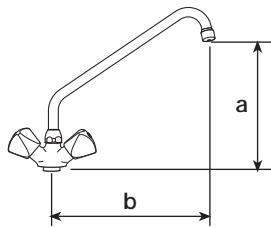

miscelatori monoforo

*single hole
two handle faucet*

ACTIVE

800/1306

813 02//07

set di prelavaggio completo di speciali valvole di non ritorno
with special check valves

attacco girevole del flessibile

supporti in acciaio AISI 304 lucidato

CODICE	mm a	mm b	mm c	NOTE
813 02/07	235	300		vitone con dischi ceramici 90° — bocca orientabile Ø 18 con rompigitto — in dotazione flessibili inox L. 350 — foratura mm 33 — portata a 3 bar 32 l/min. <i>ceramic cartridge 90° flow rate 3 bar 32 l/min. 33 mm hole swivel spout Ø 18</i>
813 03/07	255	350		
800/1305	1100	300		monoforo con set di prelavaggio con perfetta rotazione a 180° completo di 2 speciali valvole di non ritorno — fissaggio senza viti apparenti — supporti in acciaio inox lucidato — vitoni con dischi ceramici rotazione a 90° — possibilit di regolazione della distanza dalla parete e dell altezza della doccia — foratura mm 33 <i>ceramic cartridge 90° 33 mm hole</i>
800/1306	1100	295	195	come art. precedente - rubinetto deviatore con dischi ceramici rotazione a 90° — maniglie Z — bocca di erogazione orientabile Ø 20, mm 240 con rompigitto <i>swivel spout Ø 20 mm 240 ceramic cartridge 90°</i>