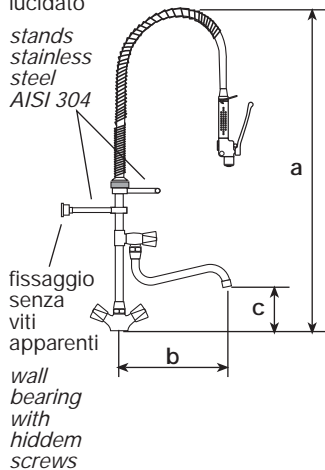

miscelatori monoforo

*single hole
two handle faucet*

ACTIVE

800/1306

813 02//07

set di prelavaggio completo di speciali valvole di non ritorno
with special check valves

attacco girevole del flessibile

supporti in acciaio AISI 304 lucidato

CODICE	mm a	mm b	mm c	NOTE
813 02/07	235	300		vitone con dischi ceramici 90° — bocca orientabile Ø 18 con rompigitto — in dotazione flessibili inox L. 350 — foratura mm 33 — portata a 3 bar 32 l/min. <i>ceramic cartridge 90° flow rate 3 bar 32 l/min. 33 mm hole swivel spout Ø 18</i>
813 03/07	255	350		
800/1305	1100	300		monoforo con set di prelavaggio con perfetta rotazione a 180° completo di 2 speciali valvole di non ritorno — fissaggio senza viti apparenti — supporti in acciaio inox lucidato — vitoni con dischi ceramici rotazione a 90° — possibilit di regolazione della distanza dalla parete e dell altezza della doccia — foratura mm 33 <i>ceramic cartridge 90° 33 mm hole</i>
800/1306	1100	295	195	come art. precedente - rubinetto deviatore con dischi ceramici rotazione a 90° — maniglie Z — bocca di erogazione orientabile Ø 20, mm 240 con rompigitto <i>swivel spout Ø 20 mm 240 ceramic cartridge 90°</i>