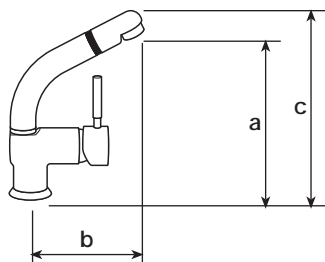

# docce estraibili

*mixer  
with  
extractable  
spray head*

ACTIVE 3

800/2342

COMPANY WITH QUALITY MANAGEMENT  
SYSTEM CERTIFIED BY DNV  
= ISO 9001:2008 =

CODICE	mm a	mm b	mm c	NOTE
800/2340	190	120	225	<p>miscelatore monocomando con dischi ceramici — maniglia a leva <b>ACTIVE</b> — bocca orientabile con doccetta estraibile ABS cromo — foratura mm 33</p> <p><i>swivel spout with extractable spray head ABS chromium-plated 33 mm hole</i></p>
800/2341	195	190	265	<p>miscelatore monocomando con dischi ceramici — maniglia a leva <b>ACTIVE</b> — bocca orientabile con doccetta estraibile ABS cromo doppio getto — foratura mm 33</p> <p><i>swivel spout with extractable spray double jet ABS chromium-plated</i></p>
800/2342	235	185	340	<p>miscelatore monocomando con dischi ceramici — maniglia a leva <b>ACTIVE</b> — bocca orientabile con doccetta estraibile in <b>ottone lucidato e cromato</b> — foratura mm 33</p> <p><i>swivel spout with extractable spray chromium-plated brass 33 mm hole</i></p>