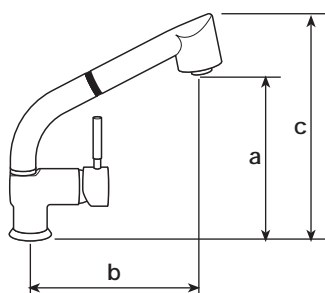

# docce estraibili

*mixer  
with  
extractable  
spray head*

ACTIVE 3

800/2340

800/2341

# docce estraibili

*mixer  
with  
extractable  
spray head*

ACTIVE 3

800/2342

COMPANY WITH QUALITY MANAGEMENT  
SYSTEM CERTIFIED BY DNV  
= ISO 9001:2008 =

CODICE	mm a	mm b	mm c	NOTE
800/2340	190	120	225	<p>miscelatore monocomando con dischi ceramici — maniglia a leva <b>ACTIVE</b> — bocca orientabile con doccetta estraibile ABS cromo — foratura mm 33</p> <p><i>swivel spout with extractable spray head ABS chromium-plated 33 mm hole</i></p>
800/2341	195	190	265	<p>miscelatore monocomando con dischi ceramici — maniglia a leva <b>ACTIVE</b> — bocca orientabile con doccetta estraibile ABS cromo doppio getto — foratura mm 33</p> <p><i>swivel spout with extractable spray double jet ABS chromium-plated</i></p>
800/2342	235	185	340	<p>miscelatore monocomando con dischi ceramici — maniglia a leva <b>ACTIVE</b> — bocca orientabile con doccetta estraibile in <b>ottone lucidato e cromato</b> — foratura mm 33</p> <p><i>swivel spout with extractable spray chromium-plated brass 33 mm hole</i></p>