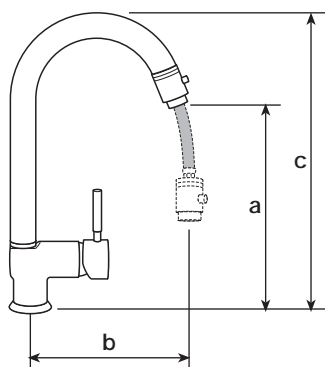

# docce estraibili

*mixer  
with  
extractable  
spray head*

ACTIVE 3

800/2340

800/2341

# docce estraibili

*mixer  
with  
extractable  
spray head*

ACTIVE 3

800/2342

COMPANY WITH QUALITY MANAGEMENT  
SYSTEM CERTIFIED BY DNV  
= ISO 9001:2008 =

CODICE	mm a	mm b	mm c	NOTE
800/2340	190	120	225	<p>miscelatore monocomando con dischi ceramici — maniglia a leva <b>ACTIVE</b> — bocca orientabile con doccetta estraibile ABS cromo — foratura mm 33</p> <p><i>swivel spout with extractable spray head ABS chromium-plated 33 mm hole</i></p>
800/2341	195	190	265	<p>miscelatore monocomando con dischi ceramici — maniglia a leva <b>ACTIVE</b> — bocca orientabile con doccetta estraibile ABS cromo doppio getto — foratura mm 33</p> <p><i>swivel spout with extractable spray double jet ABS chromium-plated</i></p>
800/2342	235	185	340	<p>miscelatore monocomando con dischi ceramici — maniglia a leva <b>ACTIVE</b> — bocca orientabile con doccetta estraibile in <b>ottone lucidato e cromato</b> — foratura mm 33</p> <p><i>swivel spout with extractable spray chromium-plated brass 33 mm hole</i></p>